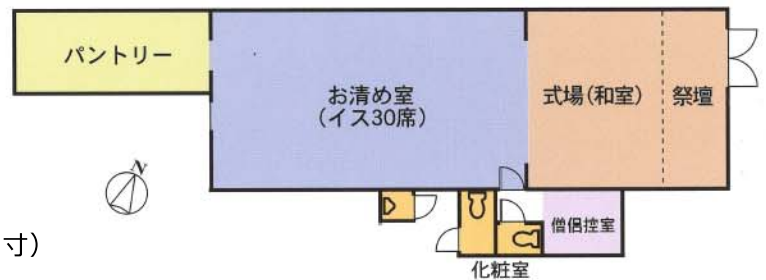

式場(和室)

27.32m²(8 坪) 15 帖(内畳 10 帖)
祭壇部分 間口 5.4m 奥行 1.8m 高さ 2.6m(8 尺 6 寸)
銀敷き・白幕あり、宿泊できる人数約 5 名

お清め室

45.54m²(14 坪)イス 30 席 テーブル大 4、小 2

僧侶控室

4.14m²(1.2 坪)

全体図