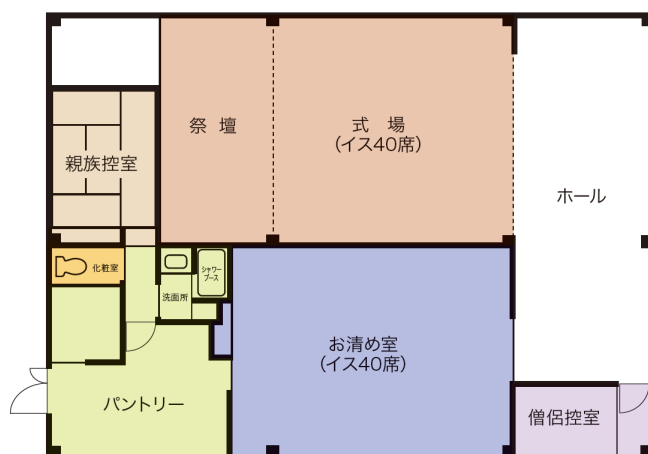

施設概要

総床面積

177.10㎡(54坪)

式場

56.12㎡(17坪) イス 40 席

祭壇部分 間口 5.9m 奥行 2.7m 高さ 3.1m(10尺 2寸)
銀敷き・白幕・曲ろく・受付台(5尺 4台)あり
祭壇テーブル式(6尺 4個・4尺 4個)

お清め室

39.92㎡(12坪) イス 40 席 テーブル大 4、小 1

親族控室

9.72㎡(2.9坪) 6帖 宿泊約 5名 シャワールームあり

僧侶控室

6.30㎡(1.9坪)

全体図