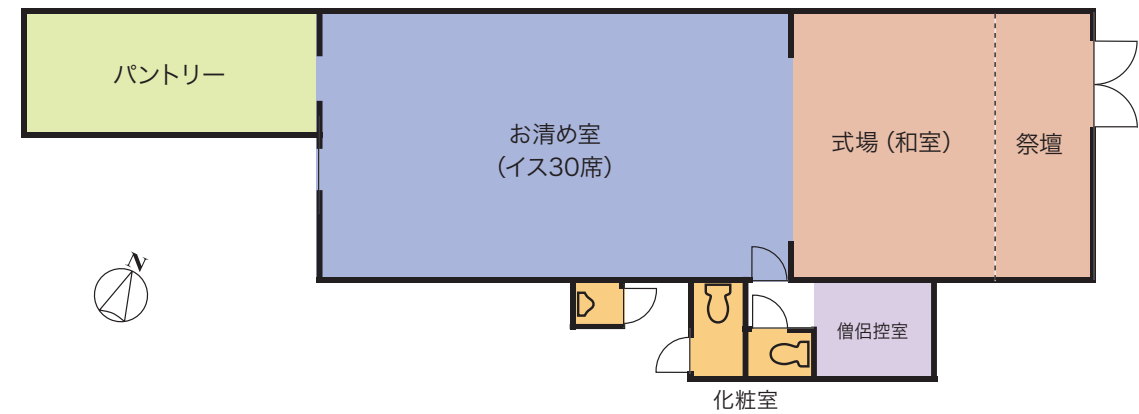

式場 星館

■ 式場

外観

● 施設概要

- 総床面積 94.40㎡ (29坪)
- 式場 (和室) 27.32㎡ (8坪) 15帖 (内畳10帖)
祭壇部分 間口5.4m 奥行1.8m 高さ2.6m (8尺6寸)
銀敷き・白幕・受付台 (4尺2台) あり、宿泊できる人数約2名 (祭壇前の畳部分)
- お清め室 45.54㎡ (14坪) イス30席 テーブル大4
- 僧侶控室 4.14㎡ (1.2坪)

<ご利用について>

- 出棺受付 10時迄
- 忌中払 14時 (お部屋を空けていただく時間)
- 飾付 15時より (友引日は13時より)
- お客様のご入室 16時30分より

※お泊りのない場合のご利用時間は20時30分まで
 ※ろうそく、お線香のご使用は21時まで
 ※音楽・マイク (有線) 可能です。

全体図

火葬棟・休憩棟
収骨容器

式場

副葬品

案内地図