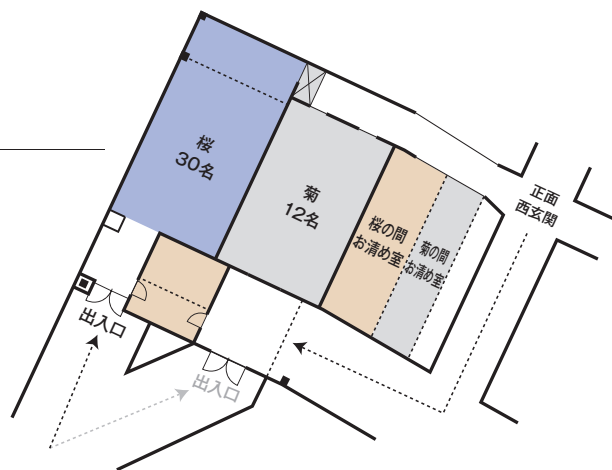

## ● 施設概要

総床面積 128.04㎡(38.8坪)

■ 式場 58.6㎡(17.7坪) イス30席  
祭壇部分  
間口4.7m 奥行3.1m  
高さ2.8m(9尺)  
銀敷き・白幕・曲景・  
受付台(5尺1台)あり

■ お清め室 46.64㎡(14坪) イス32席

■ 親族・住職控室 14.52㎡(4.3坪)

※宿泊はできません

## ■ お清め室

<ご使用について>

出棺受付 10時または12時

忌中払 15時迄(お部屋を空けていただく時間)

飾付 15時より(友引日は13時より)

お客様のご入室 16時30分より(宿泊はできません)